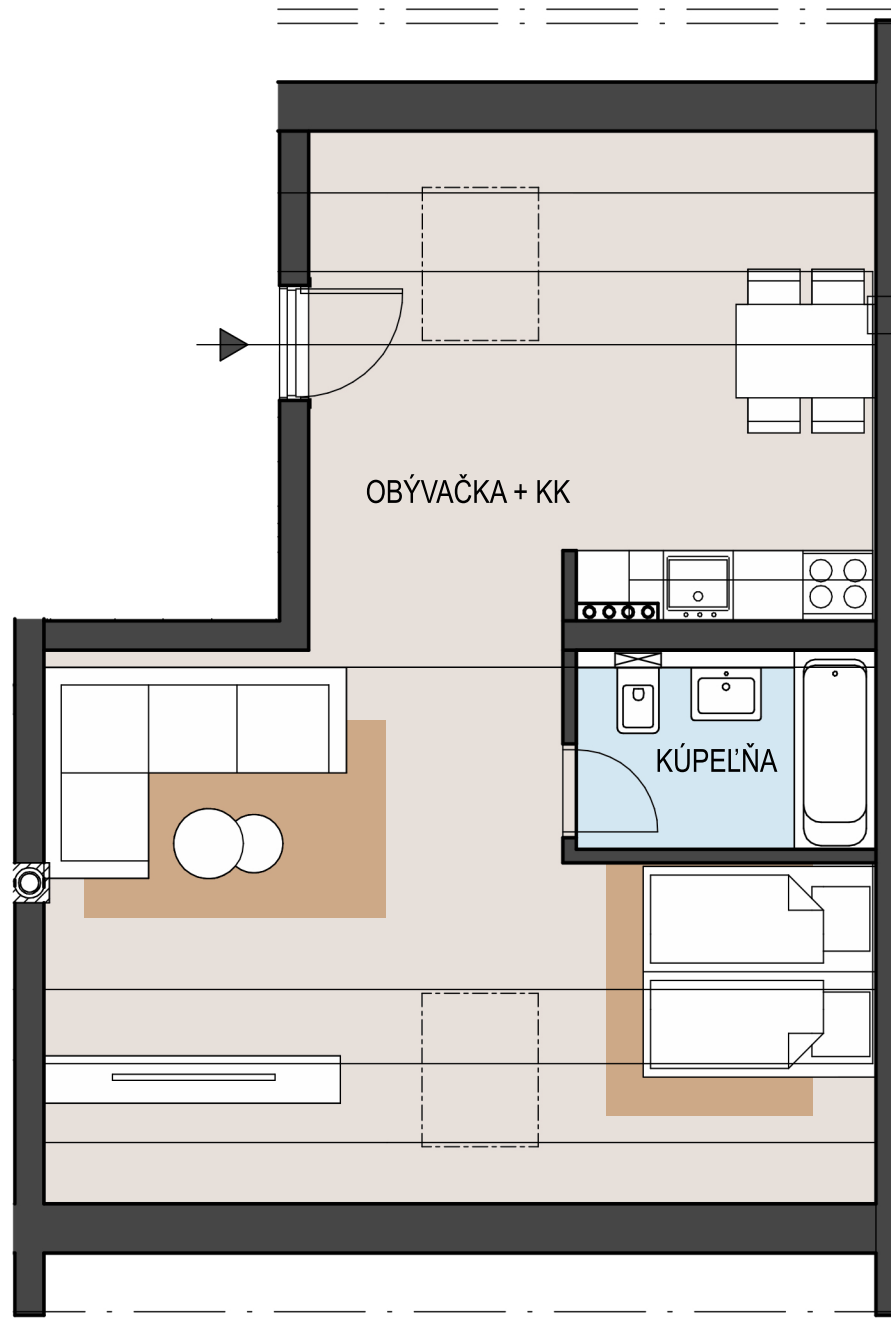

CHATEAU
RÉVAY

KAŠTIEL V TURČIANSKEJ ŠTIAVNÍČKE

APARTMÁN A17

NÁZOV MIESTNOSTI	PLOCHA (m ²)
Obývačka + KK	31,40
Kúpeľňa	4,38
	35,78