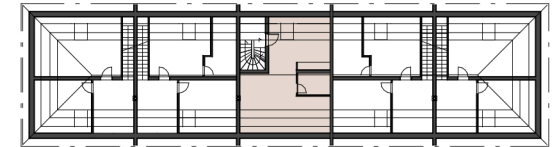

CHATEAU
RÉVAY

KAŠTIEL V TURČIANSKEJ ŠTIAVNÍČKE

APARTMÁN A17

NÁZOV MIESTNOSTI	PLOCHA (m ²)
Obývačka + KK	31,40
Kúpeľňa	4,38
	35,78