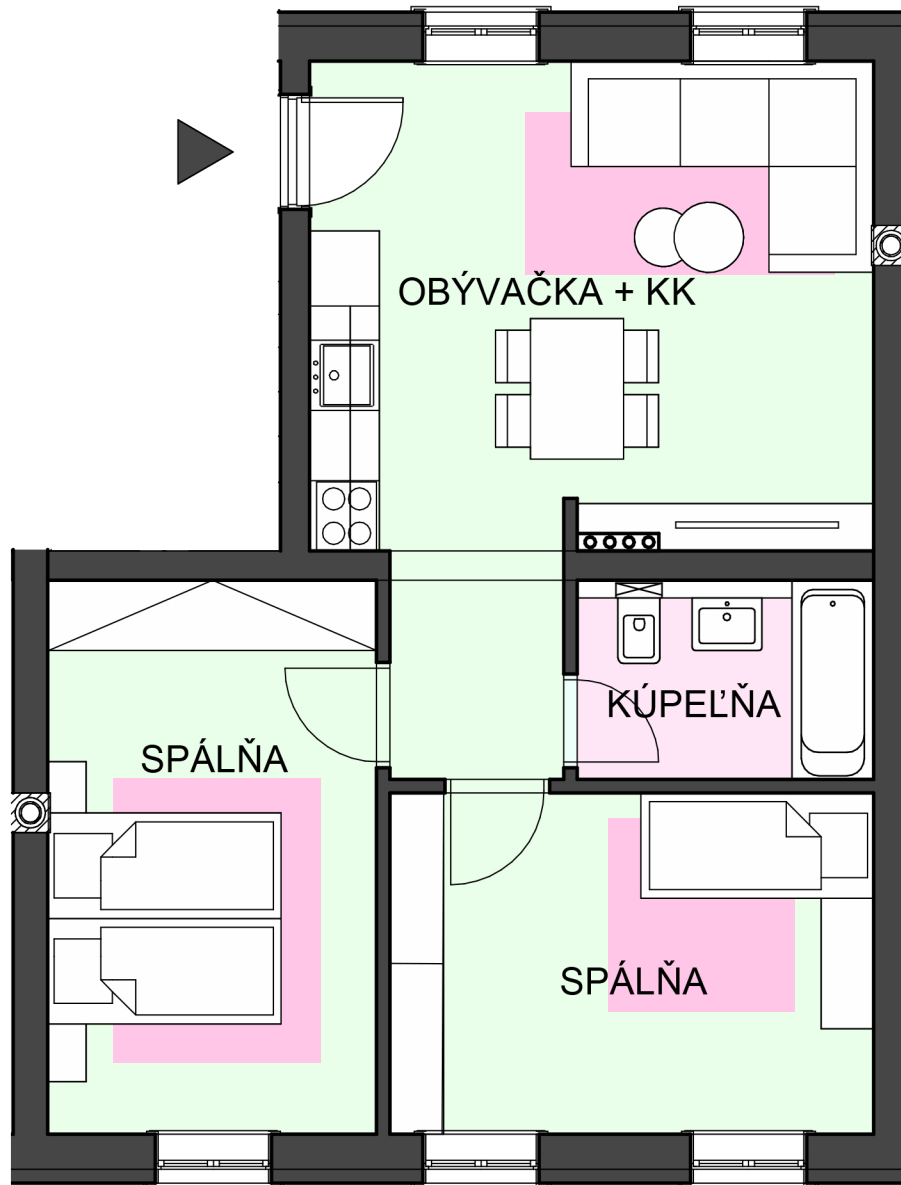

CHATEAU  
RÉVAY

KAŠTIEL V TURČIANSKEJ ŠTIAVNICE

APARTMÁN A4

NÁZOV MIESTNOSTI	PLOCHA (m <sup>2</sup> )
Obývačka + KK	24,06
Spálňa	12,28
Spálňa	10,54
Kúpeľňa	4,33

51,21