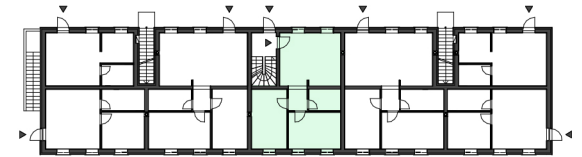

CHATEAU  
RÉVAY

KAŠTIEL V TURČIANSKEJ ŠTIAVNICE

APARTMÁN A4

NÁZOV MIESTNOSTI	PLOCHA (m <sup>2</sup> )
Obývačka + KK	24,06
Spálňa	12,28
Spálňa	10,54
Kúpeľňa	4,33

51,21