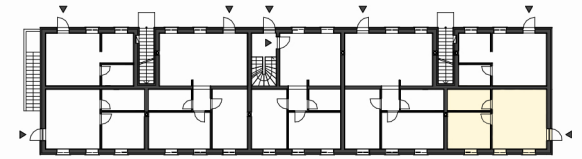

CHATEAU
RÉVAY

KAŠTIEL V TURČIANSKEJ ŠTIAVNÍČKE

APARTMÁN A7

NÁZOV MIESTNOSTI	PLOCHA (m ²)
Obývačka + KK	20,49
Spálňa	9,96
Kúpeľňa	5,81

36,26