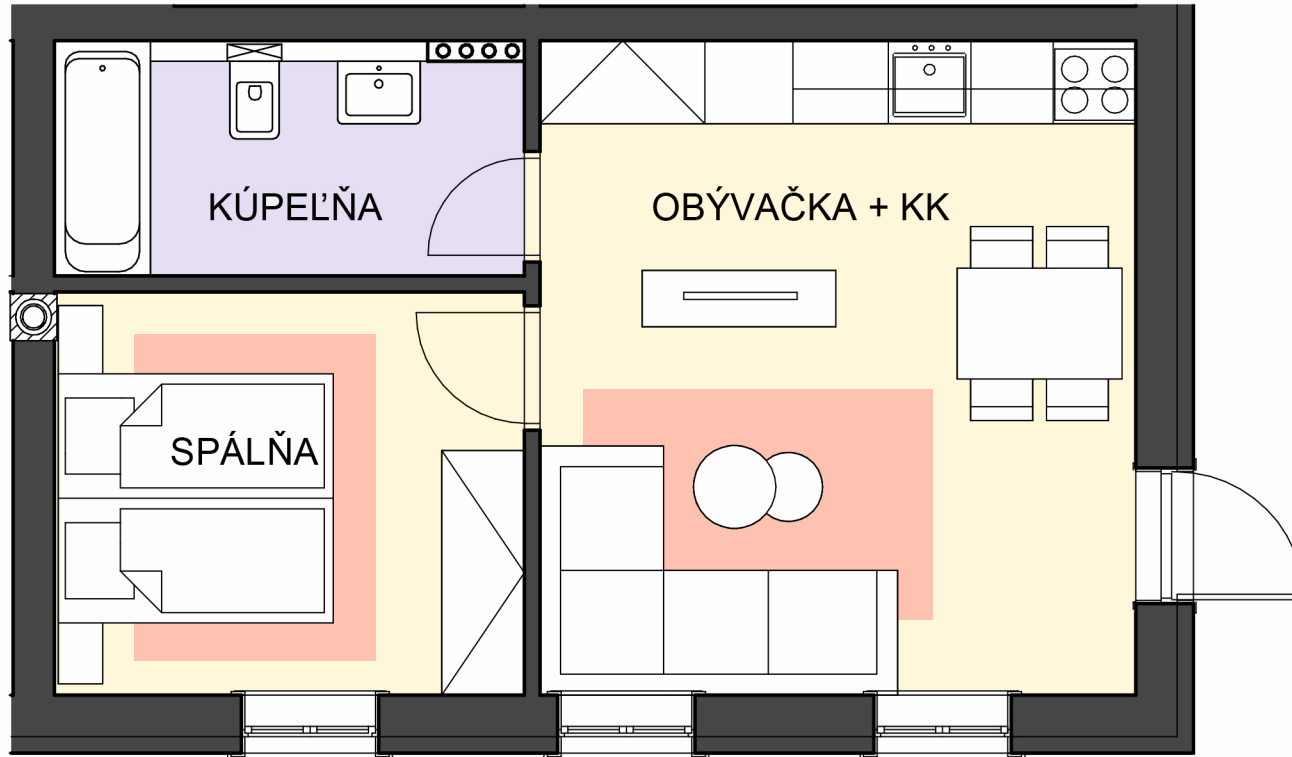

CHATEAU
RÉVAY

KAŠTIEL V TURČIANSKEJ ŠTIAVNÍČKE

APARTMÁN A7

NÁZOV MIESTNOSTI	PLOCHA (m ²)
Obývačka + KK	20,49
Spálňa	9,96
Kúpeľňa	5,81

36,26