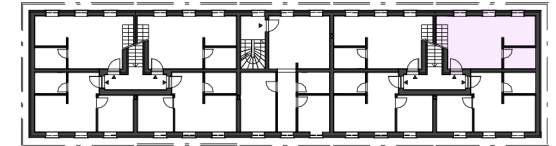

CHATEAU
RÉVAY

KAŠTIEL V TURČIANSKEJ ŠTIAVNICE

APARTMÁN A15

MEZONET

NÁZOV MIESTNOSTI	PLOCHA (m ²)
Obývačka + KK	26,50
Kúpeľňa	4,33
Chodba	11,18
Spálňa	18,28
Spálňa	8,77

69,06