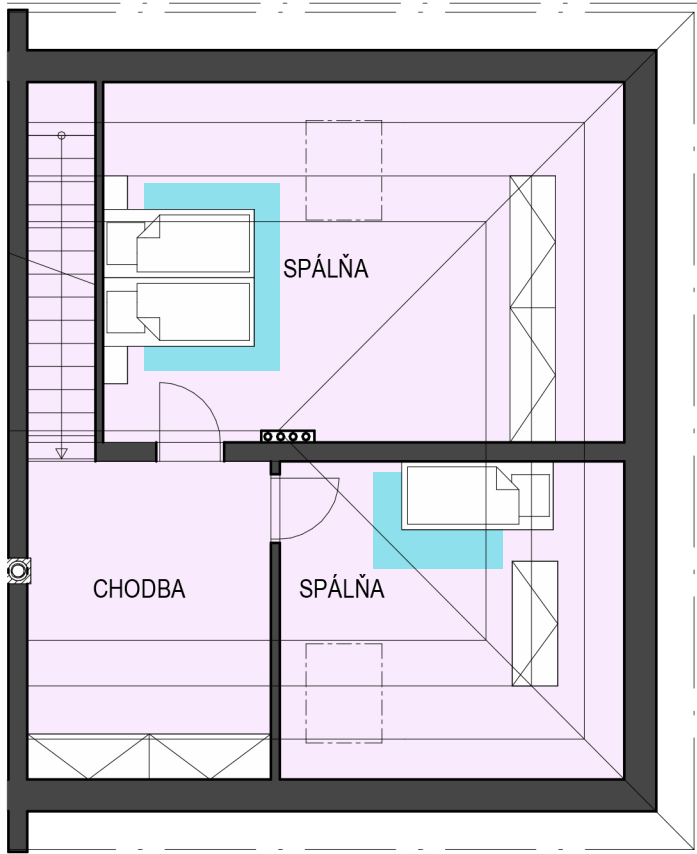

CHATEAU
RÉVAY

KAŠTIEL V TURČIANSKEJ ŠTIAVNICE

APARTMÁN A15

MEZONET

NÁZOV MIESTNOSTI	PLOCHA (m ²)
Obývačka + KK	26,50
Kúpeľňa	4,33
Chodba	11,18
Spálňa	18,28
Spálňa	8,77

69,06