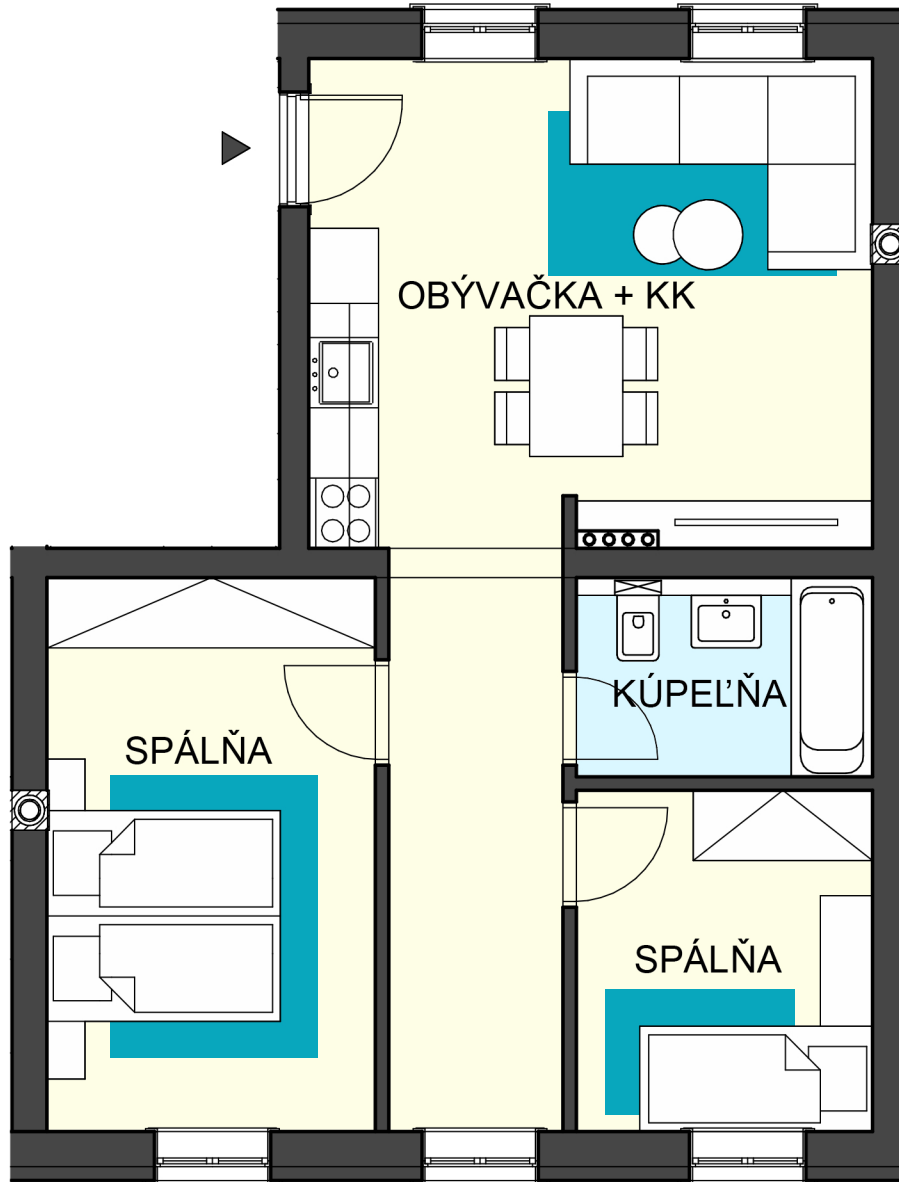

CHATEAU
RÉVAY

KAŠTIEL V TURČIANSKEJ ŠTIAVNICE

APARTMÁN A12

NÁZOV MIESTNOSTI	PLOCHA (m ²)
Obývačka + KK	24,06
Kúpeľňa	4,33
Spálňa	12,26
Spálňa	10,54

51,19