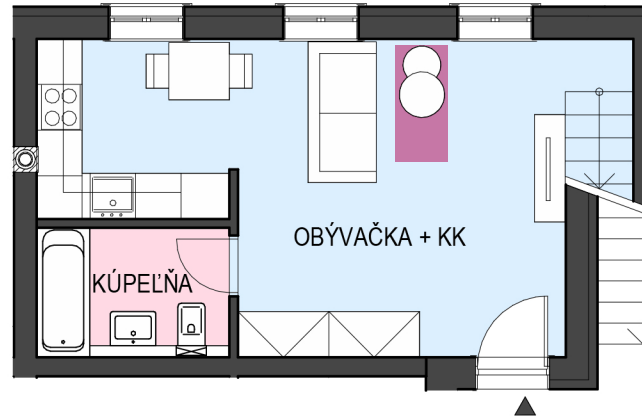

CHATEAU  
RÉVAY

KAŠTIEL V TURČIANSKEJ ŠTIAVNIČKE

APARTMÁN A13

MEZONET

NÁZOV MIESTNOSTI	PLOCHA (m <sup>2</sup> )
Obývačka + KK	26,12
Kúpeľňa	4,33
Chodba	11,54
Spálňa	13,96
Spálňa	12,73
Kúpeľňa	8,61