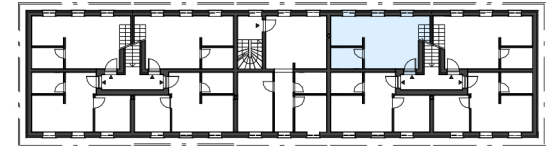

CHATEAU  
RÉVAY

KAŠTIEL V TURČIANSKEJ ŠTIAVNIČKE

APARTMÁN A13

MEZONET

NÁZOV MIESTNOSTI	PLOCHA (m <sup>2</sup> )
Obývačka + KK	26,12
Kúpeľňa	4,33
Chodba	11,54
Spálňa	13,96
Spálňa	12,73
Kúpeľňa	8,61