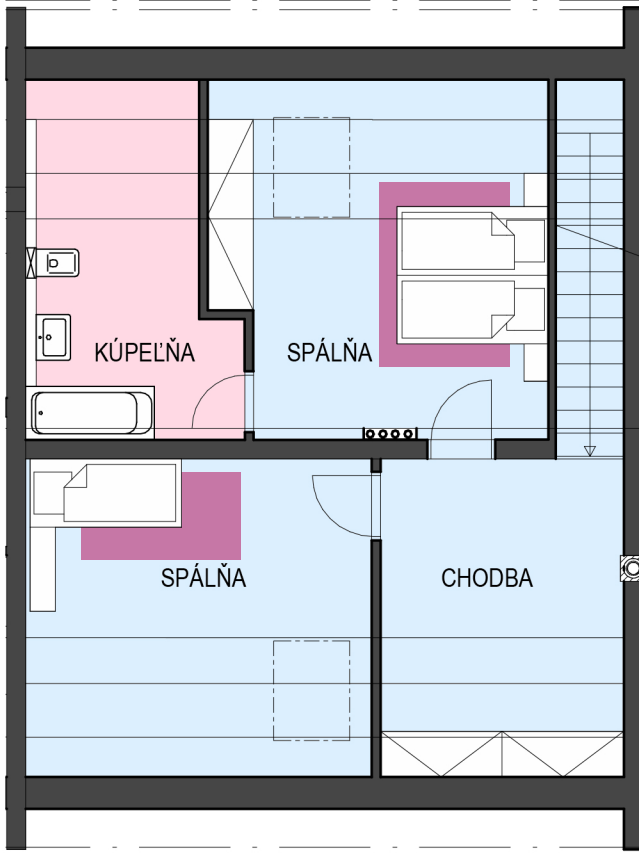

CHATEAU  
RÉVAY

KAŠTIEL V TURČIANSKEJ ŠTIAVNIČKE

APARTMÁN A13

MEZONET

NÁZOV MIESTNOSTI	PLOCHA (m <sup>2</sup> )
Obývačka + KK	26,12
Kúpeľňa	4,33
Chodba	11,54
Spálňa	13,96
Spálňa	12,73
Kúpeľňa	8,61