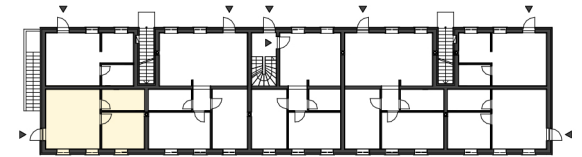

CHATEAU
RÉVAY

KAŠTIEL V TURČIANSKEJ ŠTIAVNÍČKE

APARTMÁN A2

NÁZOV MIESTNOSTI	PLOCHA (m ²)
Obývačka + KK	20,49
Spálňa	9,96
Kúpeľňa	5,81

36,26