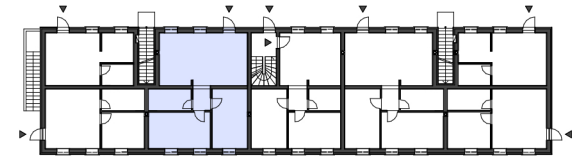

CHATEAU
RÉVAY

KAŠTIEL V TURČIANSKEJ ŠTIAVNIČKE

APARTMÁN A3

NÁZOV MIESTNOSTI	PLOCHA (m ²)
Obývačka + KK	31,94
Spálňa	13,33
Spálňa	14,37
Kúpeľňa	5,81

65,45