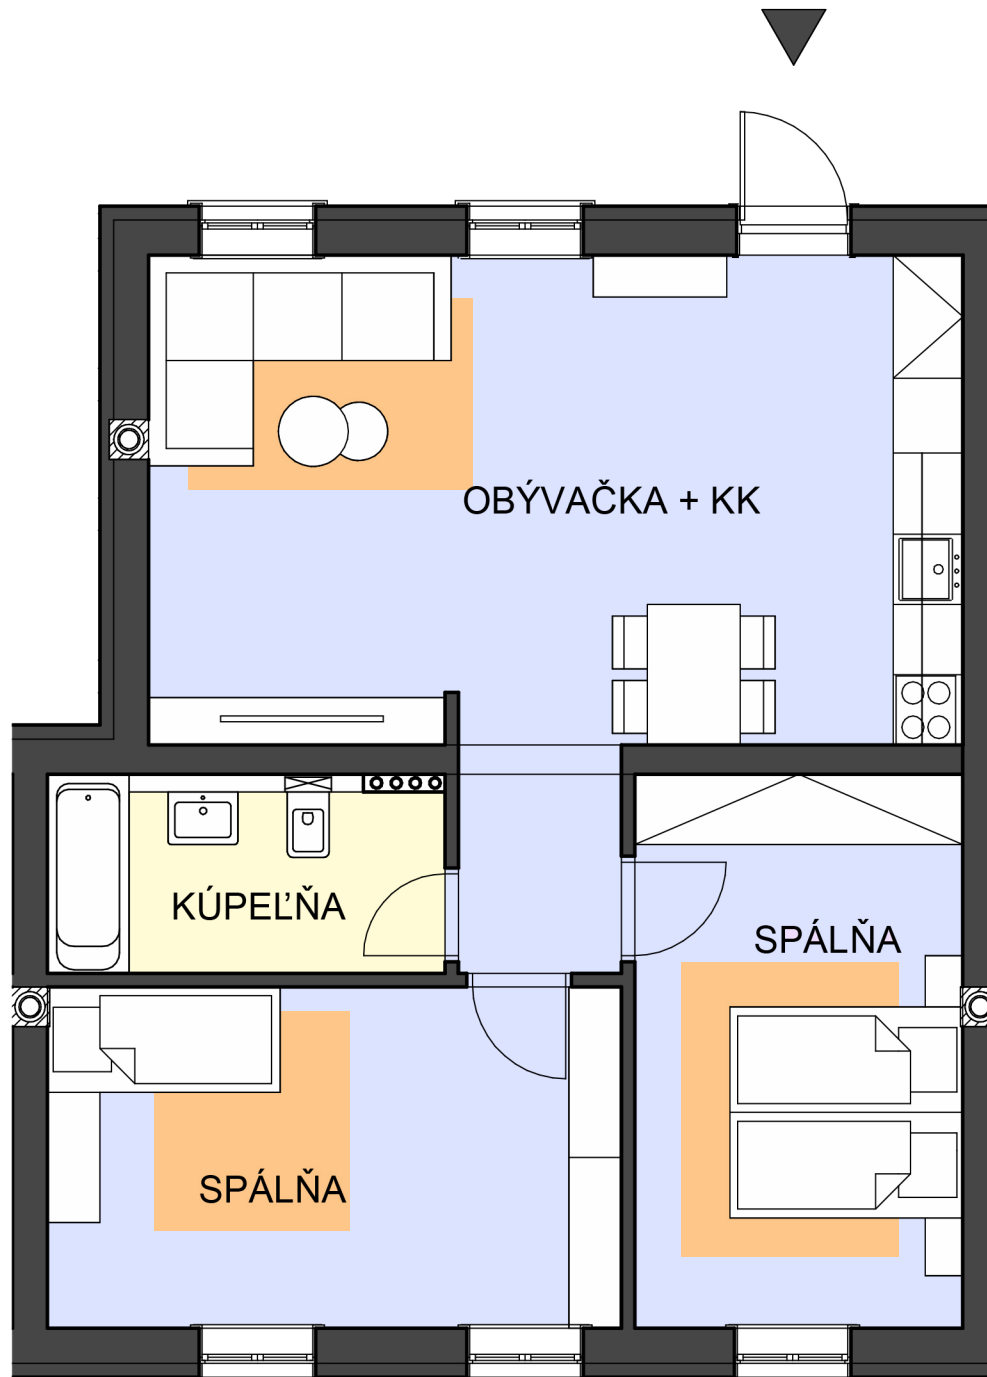

CHATEAU
RÉVAY

KAŠTIEL V TURČIANSKEJ ŠTIAVNIČKE

APARTMÁN A3

NÁZOV MIESTNOSTI	PLOCHA (m ²)
Obývačka + KK	31,94
Spálňa	13,33
Spálňa	14,37
Kúpeľňa	5,81

65,45