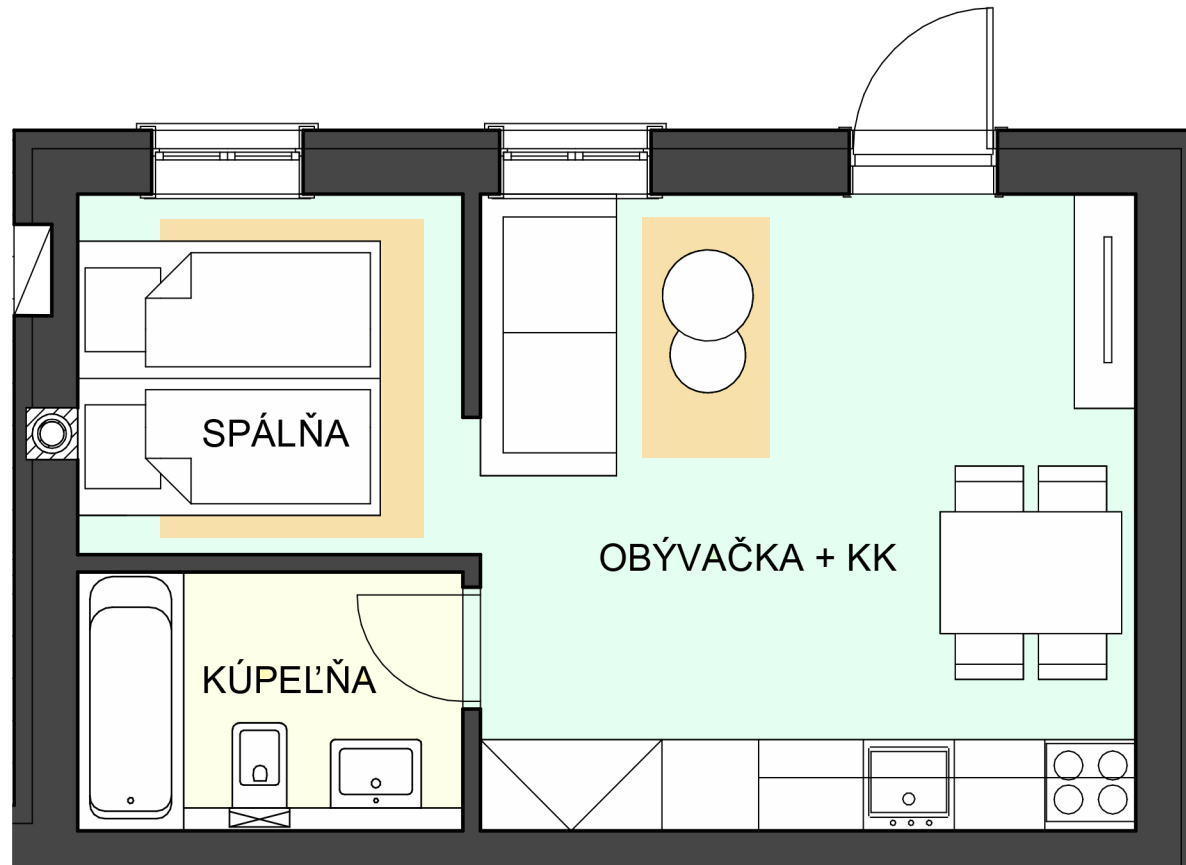

CHATEAU  
RÉVAY

KAŠTIEL V TURČIANSKEJ ŠTIAVNÍČKE

APARTMÁN A6

NÁZOV MIESTNOSTI	PLOCHA (m <sup>2</sup> )
Obývačka + KK	18,12
Spálňa	6,03
Kúpeľňa	4,33

28,48