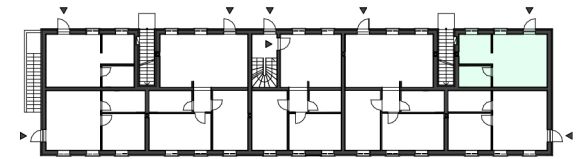

CHATEAU  
RÉVAY

KAŠTIEL V TURČIANSKEJ ŠTIAVNÍČKE

APARTMÁN A6

NÁZOV MIESTNOSTI	PLOCHA (m <sup>2</sup> )
Obývačka + KK	18,12
Spálňa	6,03
Kúpeľňa	4,33

28,48