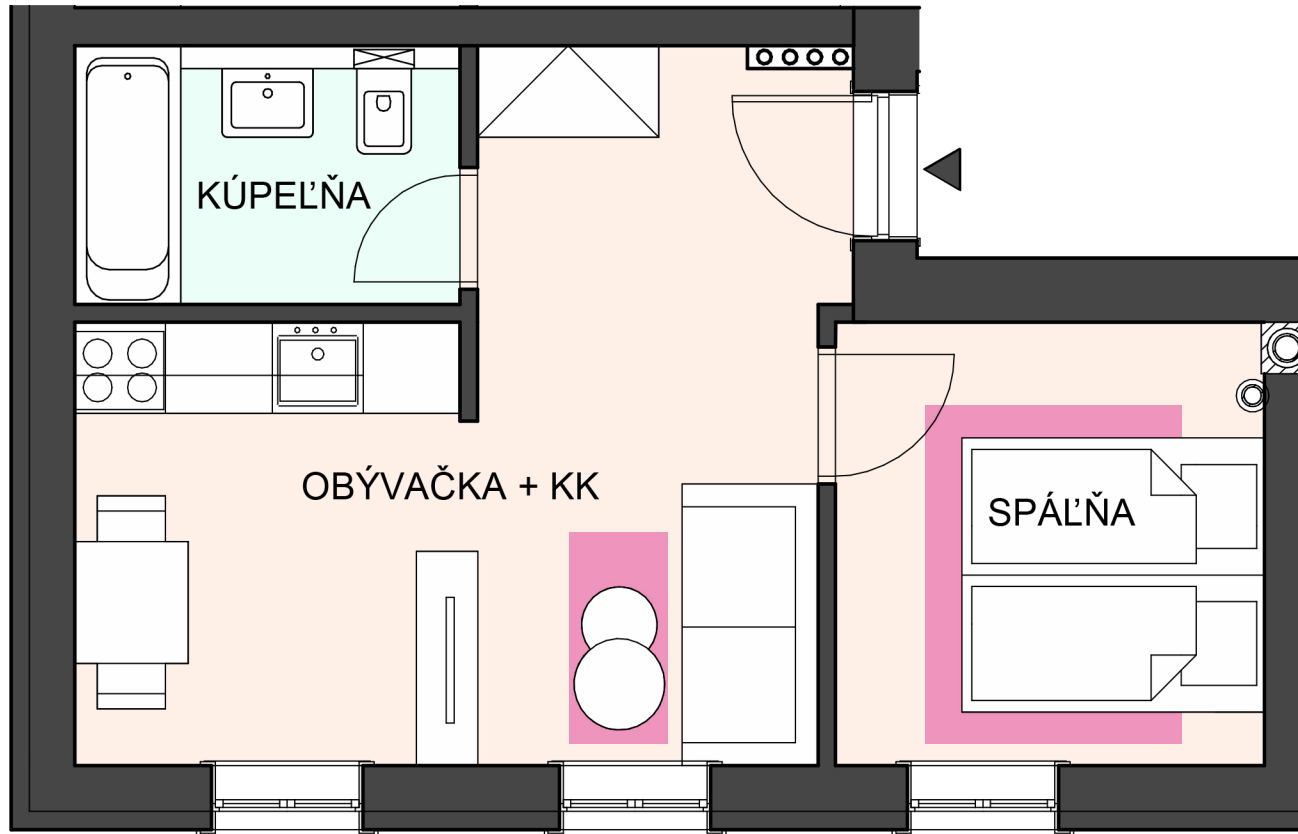

CHATEAU
RÉVAY

KAŠTIEL V TURČIANSKEJ ŠTIAVNÍČKE

APARTMÁN A9

NÁZOV MIESTNOSTI	PLOCHA (m ²)
Obývačka + KK	18,73
Kúpeľňa	4,33
Spáľňa	8,26

31,32