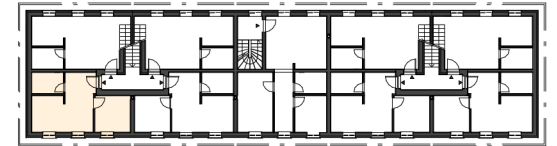

CHATEAU
RÉVAY

KAŠTIEL V TURČIANSKEJ ŠTIAVNÍČKE

APARTMÁN A9

NÁZOV MIESTNOSTI	PLOCHA (m ²)
Obývačka + KK	18,73
Kúpeľňa	4,33
Spáľňa	8,26

31,32