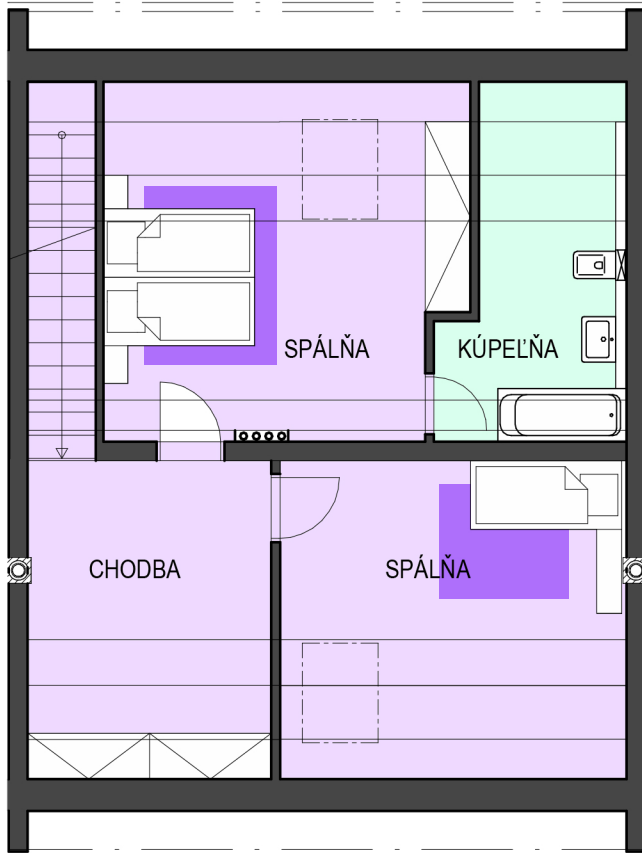

CHATEAU
RÉVAY

KAŠTIEL V TURČIANSKEJ ŠTIAVNIČKE

APARTMÁN A10

MEZONET

NÁZOV MIESTNOSTI	PLOCHA (m ²)
Obývačka + KK	26,12
Kúpeľňa	4,33
Chodba	11,54
Spálňa	13,96
Spálňa	12,73
Kúpeľňa	8,61

77,29