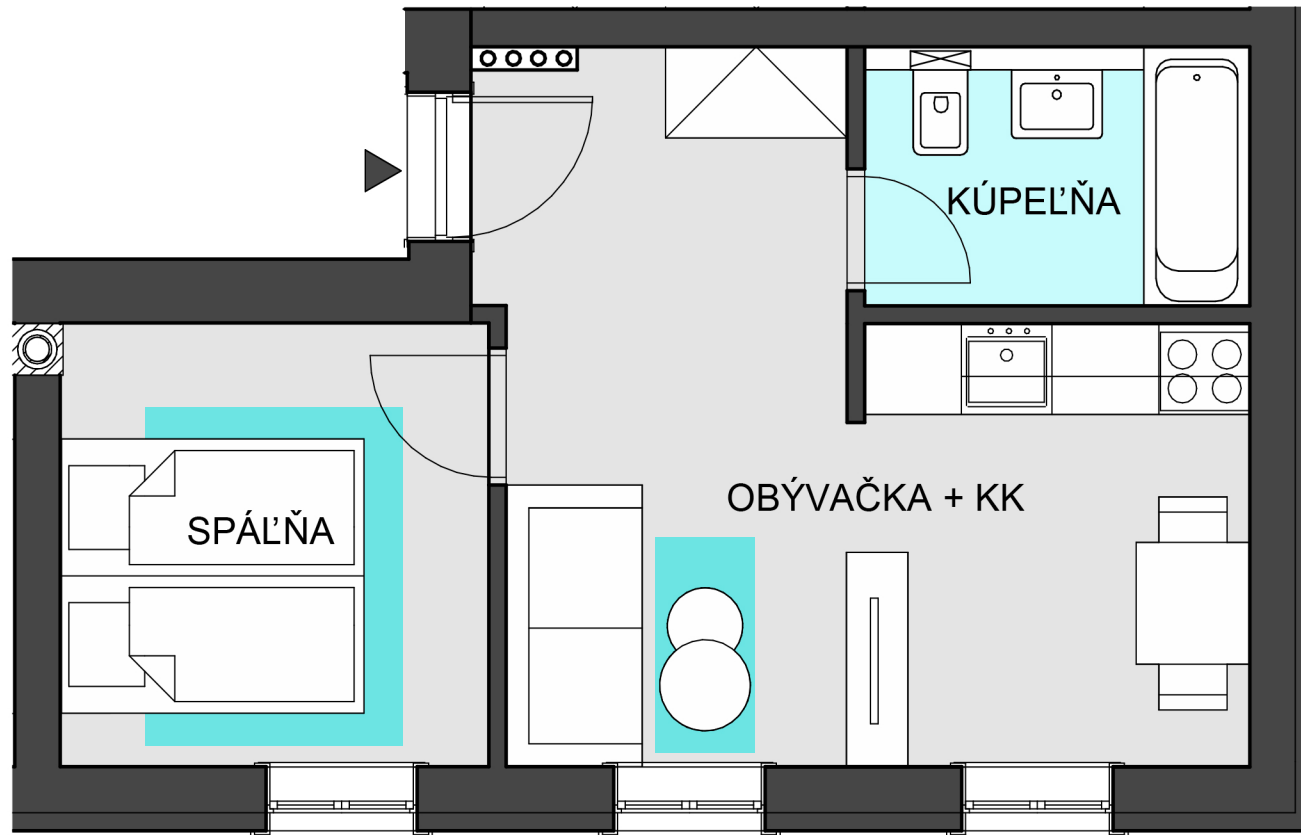

CHATEAU  
RÉVAY

KAŠTIEL V TURČIANSKEJ ŠTIAVNÍČKE

APARTMÁN A16

NÁZOV MIESTNOSTI	PLOCHA (m <sup>2</sup> )
Obývačka + KK	18,73
Kúpeľňa	4,33
Spáľňa	8,26

31,32