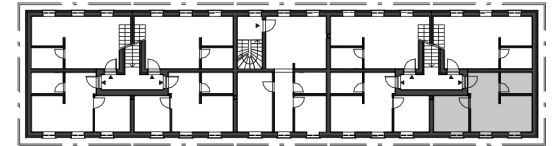

CHATEAU  
RÉVAY

KAŠTIEL V TURČIANSKEJ ŠTIAVNÍČKE

APARTMÁN A16

NÁZOV MIESTNOSTI	PLOCHA (m <sup>2</sup> )
Obývačka + KK	18,73
Kúpeľňa	4,33
Spáľňa	8,26

31,32