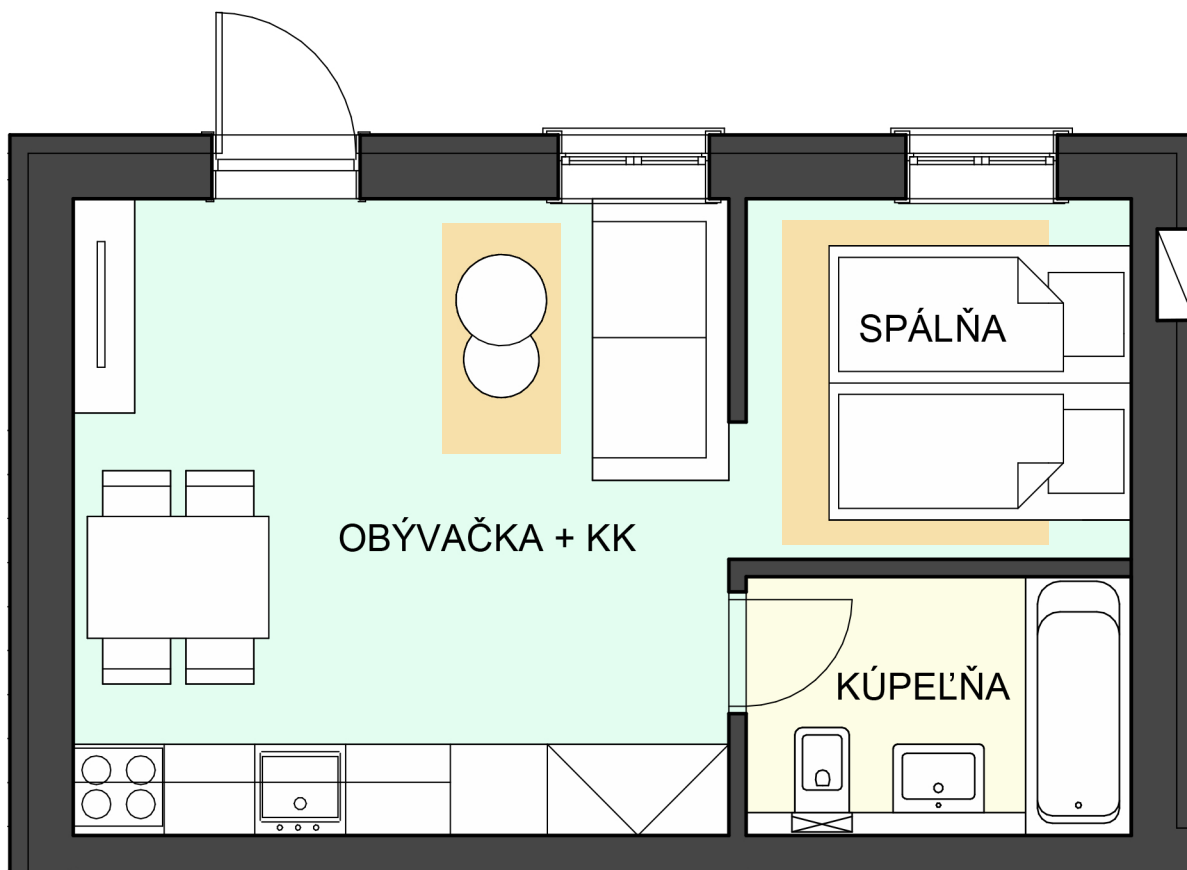

CHATEAU
RÉVAY

KAŠTIEL V TURČIANSKEJ ŠTIAVNÍČKE

APARTMÁN A1

NÁZOV MIESTNOSTI	PLOCHA (m ²)
Obývačka + KK	18,12
Spáľňa	6,03
Kúpeľňa	4,33

28,48