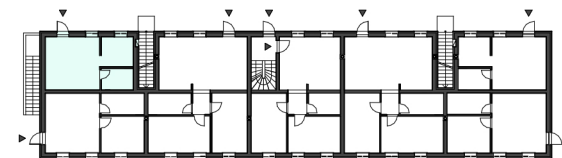

CHATEAU
RÉVAY

KAŠTIEL V TURČIANSKEJ ŠTIAVNÍČKE

APARTMÁN A1

NÁZOV MIESTNOSTI	PLOCHA (m ²)
Obývačka + KK	18,12
Spáľňa	6,03
Kúpeľňa	4,33

28,48