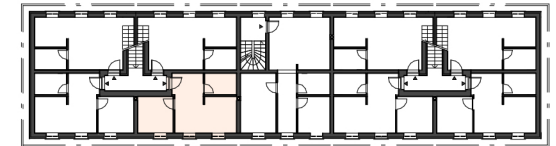

CHATEAU
RÉVAY

KAŠTIEL V TURČIANSKEJ ŠTIAVNÍČKE

APARTMÁN A11

NÁZOV MIESTNOSTI	PLOCHA (m ²)
Obývačka + KK	18,73
Kúpeľňa	4,33
Spáľňa	8,26

31,32