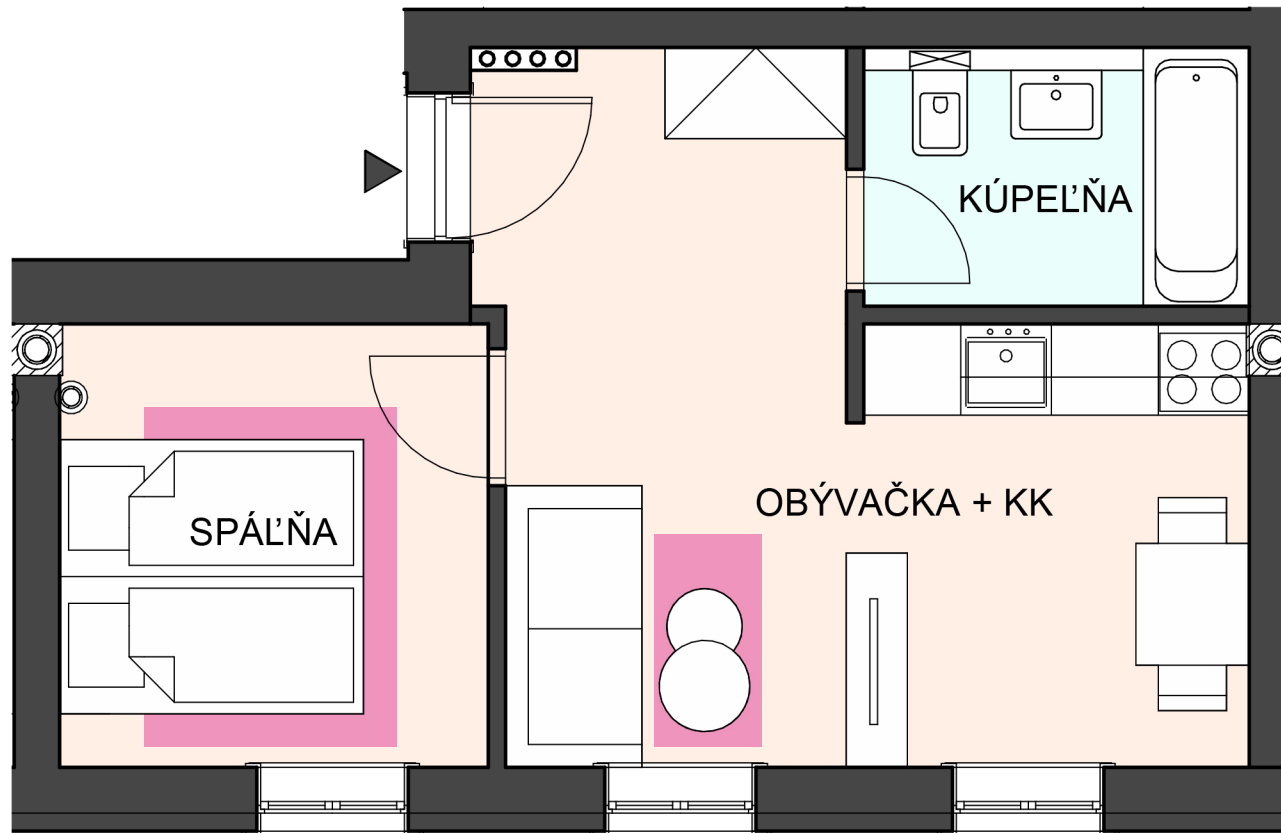

CHATEAU
RÉVAY

KAŠTIEL V TURČIANSKEJ ŠTIAVNÍČKE

APARTMÁN A11

NÁZOV MIESTNOSTI	PLOCHA (m ²)
Obývačka + KK	18,73
Kúpeľňa	4,33
Spáľňa	8,26

31,32