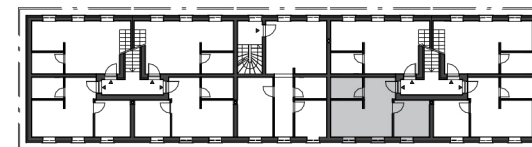

CHATEAU
RÉVAY

KAŠTIEL V TURČIANSKEJ ŠTIAVNÍČKE

APARTMÁN A14

NÁZOV MIESTNOSTI	PLOCHA (m ²)
Obývačka + KK	18,73
Kúpeľňa	4,33
Chodba	8,26

31,32