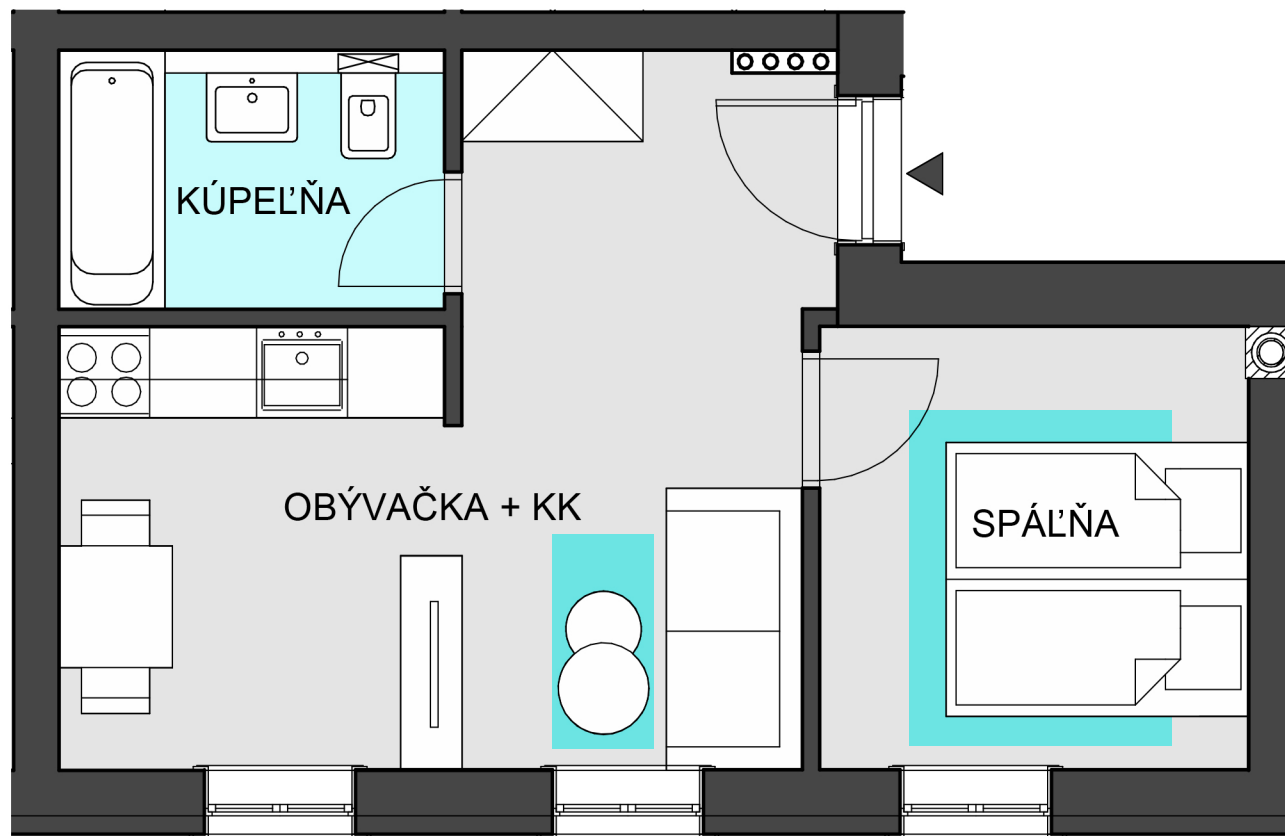

CHATEAU
RÉVAY

KAŠTIEL V TURČIANSKEJ ŠTIAVNÍČKE

APARTMÁN A14

NÁZOV MIESTNOSTI	PLOCHA (m ²)
Obývačka + KK	18,73
Kúpeľňa	4,33
Chodba	8,26

31,32