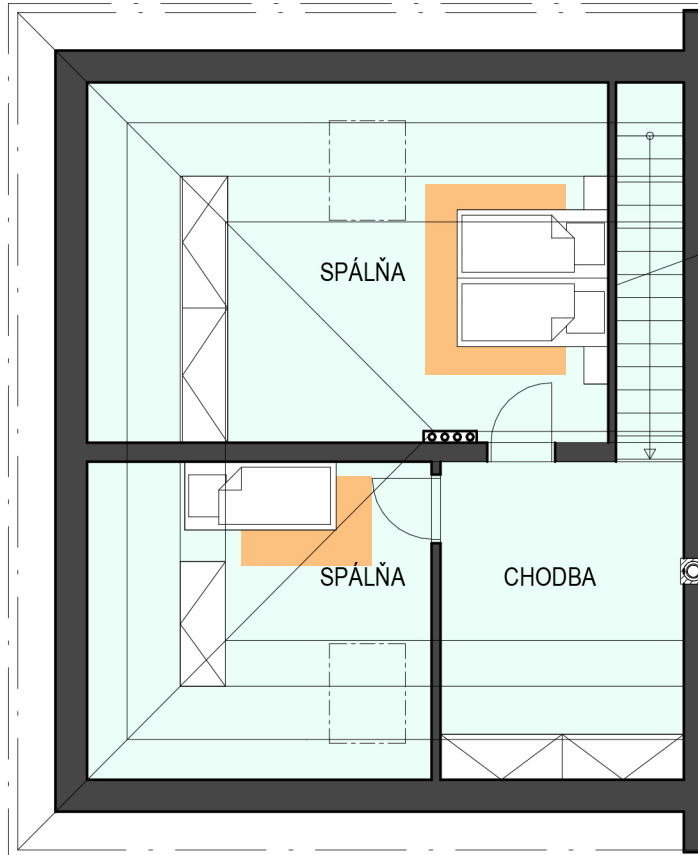

CHATEAU  
RÉVAY

KAŠTIEL V TURČIANSKEJ ŠTIAVNIČKE

APARTMÁN A8

MEZONET

NÁZOV MIESTNOSTI	PLOCHA (m <sup>2</sup> )
Obývačka + KK	26,50
Kúpeľňa	4,33
Chodba	11,18
Spálňa	18,28
Spálňa	8,77

69,06