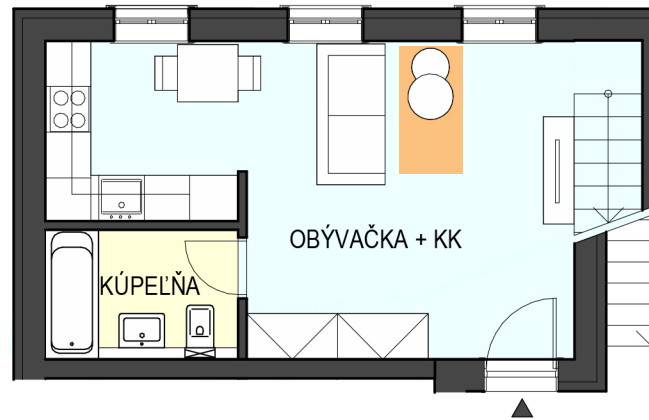

CHATEAU  
RÉVAY

KAŠTIEL V TURČIANSKEJ ŠTIAVNIČKE

APARTMÁN A8

MEZONET

NÁZOV MIESTNOSTI	PLOCHA (m <sup>2</sup> )
Obývačka + KK	26,50
Kúpeľňa	4,33
Chodba	11,18
Spálňa	18,28
Spálňa	8,77

69,06