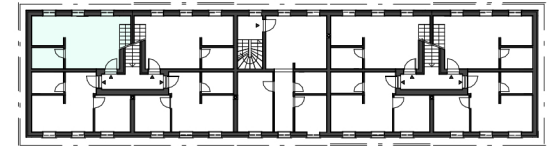

CHATEAU  
RÉVAY

KAŠTIEL V TURČIANSKEJ ŠTIAVNIČKE

APARTMÁN A8

MEZONET

NÁZOV MIESTNOSTI	PLOCHA (m <sup>2</sup> )
Obývačka + KK	26,50
Kúpeľňa	4,33
Chodba	11,18
Spálňa	18,28
Spálňa	8,77

69,06